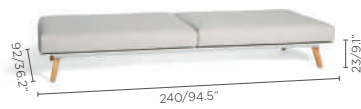

END SEAT 120 L/R

120x92x81,5h

END SEAT 240 L/R

240x92x81,5h

COFFEE TABLE 120

120x92x23h

FOOTSTOOL 120

120x92x37h

FOOTSTOOL 240

240x92x37h

LOUNGER 120

120x184x81,5h

COFFEE TABLE 240

240x92x23h